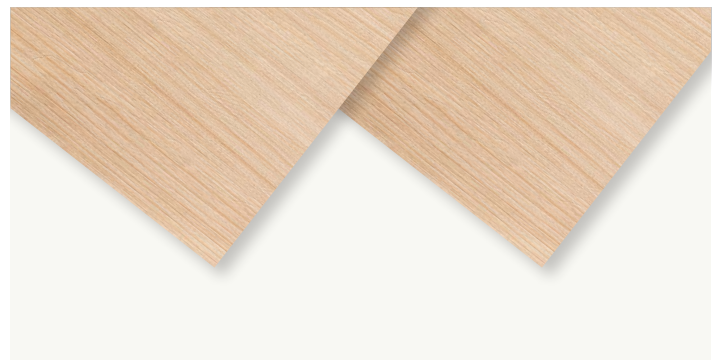

SPEZIALPAPIER HOLZTEXTUR

156825 | 6,00 € | £4,75

2 Bögen | Birkenholzmaserung und -farbe
12" x 12" (30,5 x 30,5 cm)
Nur erhältlich, solange der Vorrat reicht.