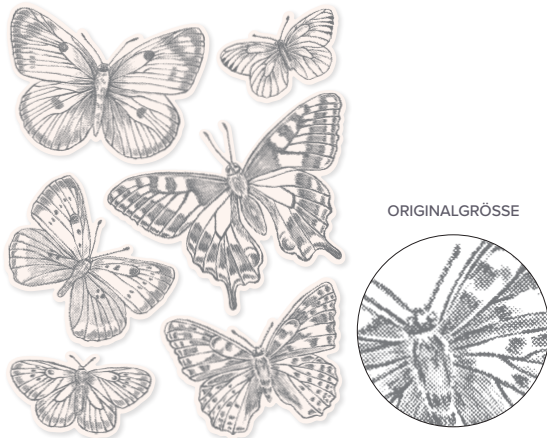

PRODUKTPAKET BUTTERFLY BRILLIANCE

10% SPAREN IM PAKET

155821 | 74,00 € | 66,50 € | ~~57,00 €~~ | 51,25 €

Das Produktpaket Butterfly Brilliance besteht aus dem ablösbaren Stempel Butterfly Brilliance und den Stanzformen Fabelhafte Falter.

Vorab für dich erhältlich! Das Produktpaket Butterfly Brilliance ist auch im Jahreskatalog 2021 enthalten. Aber du kannst es dir schon jetzt auf den Basteltisch holen – vor dem offiziellen Erscheinungstermin!

STEMPELMOTIVE IN 35 % DER ORIGINALGRÖSSE ABGEBILDET

STEMPELSET ABLÖSBAR BUTTERFLY BRILLIANCE

155092 | 21,00 € | £16,00

1 ablösbarer Stempel | Passend zu den Stanzformen Fabelhafte Falter
(Empfohlener transparenter Block: f)