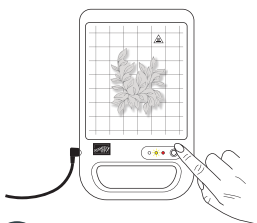

**UNTERLAGE UND AUSGLEICHSPLATTE FÜR
 HEISSFOLIEN-SYSTEM**
 170018 | 27,00 € | £21.00
 2 Ersatzplatten für das Heißfolien-System: 1 Unterlage,
 1 Ausgleichplatte. Aus hitzebeständigem Acryl.
 6-1/2" x 8-1/4" (16,5 x 21 cm).

● Goldfarbene Stanzformen-Motive = Heißfolien-Stanzformen ● Graue Stanzformen-Motive = Stanzformen zum Ausschneiden

Scannen und mehr
über die magische
Folierung erfahren!

FOLIEREN - SO GEHT'S!

DIE VOLLSTÄNDIGE BEDIENUNGSANLEITUNG IST IM LIEFERUMFANG DES SYSTEMS ENTHALTEN.