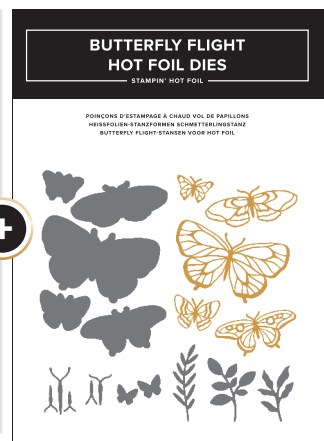

**FÜR DIE BESTEN
ERGEBNISSE**
Unsere Heißfolien-
Rollen haften
besonders gut auf
glatten Oberflächen
wie unseren
Farbkarton-Duos
(online erhältlich)!

**BEFRISTETES
ANGEBOT:
INKLUSIVE
CRAFT CLASS**
WERT: 37 € | £28

HEISSFOLIEN-SYSTEM UND CRAFT CLASS EU • 170010 • 195,00 € | UK • 170011 • £149.00

Das System beinhaltet: 1 Heißfolien-Plattform, 1 Plattform-Station aus Silikon, 1 Unterlage und Ausgleichplatte für Heißfolien-System, 1 Silikonmatte zum Abkühlen, 1 magnetisches Aufheb-Werkzeug für Heißfolien-System, 1 Netzkabel, 1 Craft Class Magische Metallic-Effekte. Erhitzungsfläche der Plattform: 5-3/4" x 6-1/2" (14.6 x 16.5 cm). Zur Verwendung mit der Stanz- und Prägemaschine (149653) (online erhältlich).

PRODUKTPAKET SHIMMERING SCENES • 170717
 74,00 € 63,75 € | £55,00 £49,50

STEMPELSET • 170058 | 25,00 € | £19,00 • 5 Stempel.
 STANZFORMEN • 170060 | 46,00 € | £36,00
 9 Stanzformen. Größte Stanzform zum Ausschneiden:
 2-1/2" x 2-1/4" (6,4 x 5,7 cm).
 Größte Heißfolien-Stanzform: 2-1/2" x 2-1/4" (6,4 x 5,7 cm).

PRODUKTPAKET BOTANICAL GLOW • 170057
 72,00 € 64,75 € | £55,00 £49,50

STEMPEL • 170054 | 30,00 € | £23,00 • 1 Stempel.
 STANZFORM • 170056 | 42,00 € | £32,00
 1 Heißfolien-Stanzform; Größe: 5" x 5-1/8" (12,7 x 13 cm).