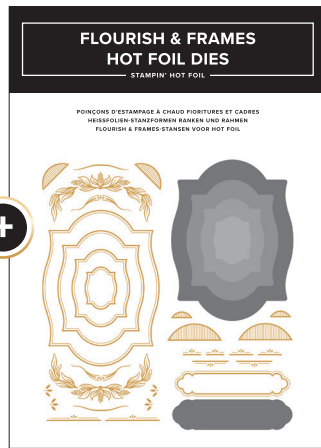

PRODUKTPAKET SCHMETTERLINGSTANZ • 170065
 61,00 € 54,75 € | £48,00 £43,00

DEKOSCHABLONEN • 170076 | 17,00 € | £14,00
 4 Schablonen. 5" x 6-5/8" (12,7 x 16,8 cm).
 STANZFORMEN • 170045 | 44,00 € | £34,00
 8 Stanzformen. Größte Stanzform zum Ausschneiden:
 4" x 4-1/2" (10,2 x 11,4 cm).
 Größte Heißfolien-Stanzform: 3-1/2" x 4-3/8" (8,9 x 11,1 cm).

PRODUKTPAKET ECHOES OF DETAIL • 170049
 68,00 € 61,00 € | £53,00 £47,50

STEMPELSET • 170046 | 23,00 € | £18,00 • 6 Stempel.
 STANZFORMEN • 170048 | 45,00 € | £35,00
 3 Heißfolien-Stanzformen. Größte Form: 2-7/8" x 4"
 (7,3 x 10,2 cm).

● Goldfarbene Stanzformen-Motive = Heißfolien-Stanzformen ● Graue Stanzformen-Motive = Stanzformen zum Ausschneiden

PRODUKTPAKET FLOURISH & FRAMES • 170061
81,00-€ 72,75 € | €63.00 £56.50

STEMPELSET • 170062 | 30,00 € | £23.00 • 17 Stempel.
 STANZFORMEN • 170064 | 51,00 € | £40.00
 34 Stanzformen. Größte Stanzform zum Ausschneiden:
 3" x 3-7/8" (7,6 x 9,8 cm).
 Größte Heißfolien-Stanzform: 2-7/8" x 3-13/16" (7,3 x 9,7 cm).

PRODUKTPAKET SWEETLY SENTIMENTAL • 170053
77,00-€ 69,25 € | €59.00 £53.00

STEMPELSET • 170050 | 37,00 € | £28.00 • 11 Stempel.
 STANZFORMEN • 170052 | 40,00 € | £31.00
 2 Stanzformen. Größe der Stanzform zum Ausschneiden:
 2-3/4" x 4" (7 x 10,2 cm).
 Größe der Heißfolien-Stanzform: 2-5/8" x 3-7/8" (6,7 x 9,8 cm).